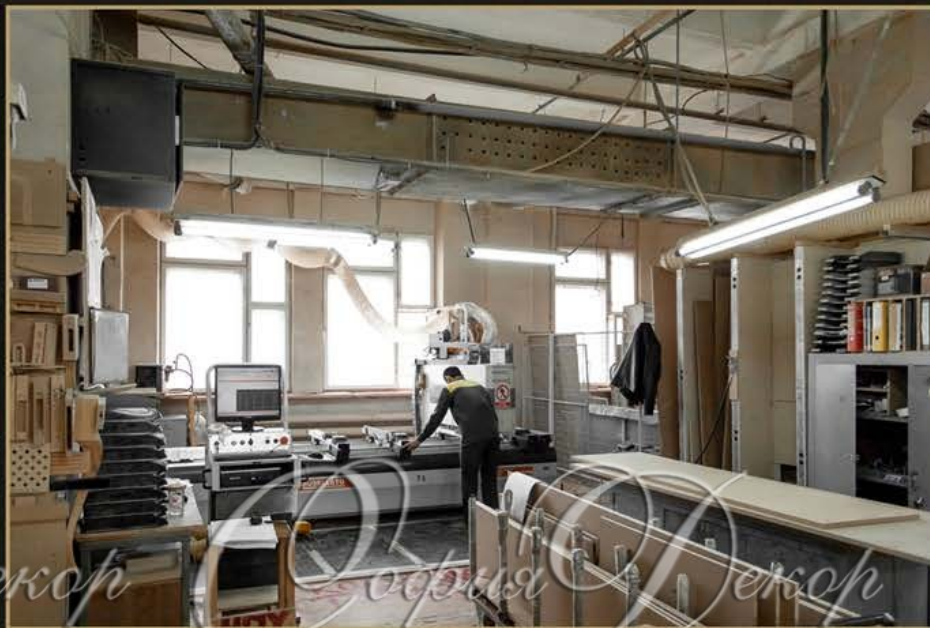

ПРОИЗВОДСТВО