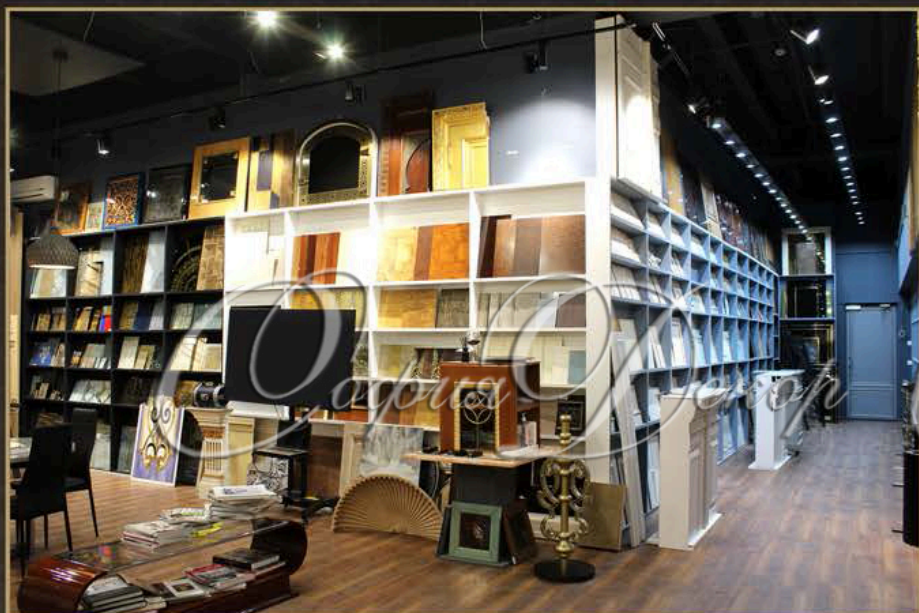

Приглашаем вас посетить шоу-рум компании «София-Декор»