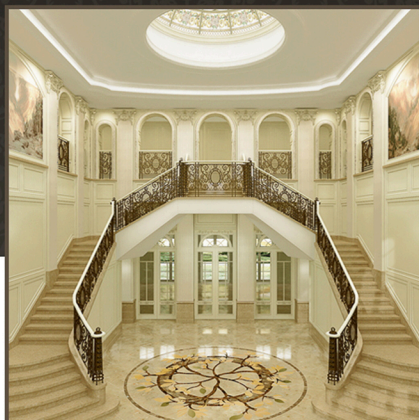

СОДЕРЖАНИЕ

О КОМПАНИИ	5-8	ОБРАЗЦЫ ИЗДЕЛИЙ	25-36
ПРОЕКТНЫЕ ЭСКИЗЫ	9-12	ПРОИЗВОДСТВО	21-24
3D ВИЗУАЛИЗАЦИЯ ИНТЕРЬЕРА	13-20