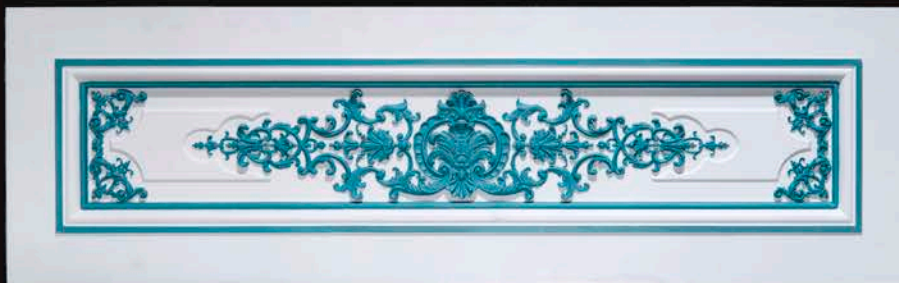

Арт. 25-02D