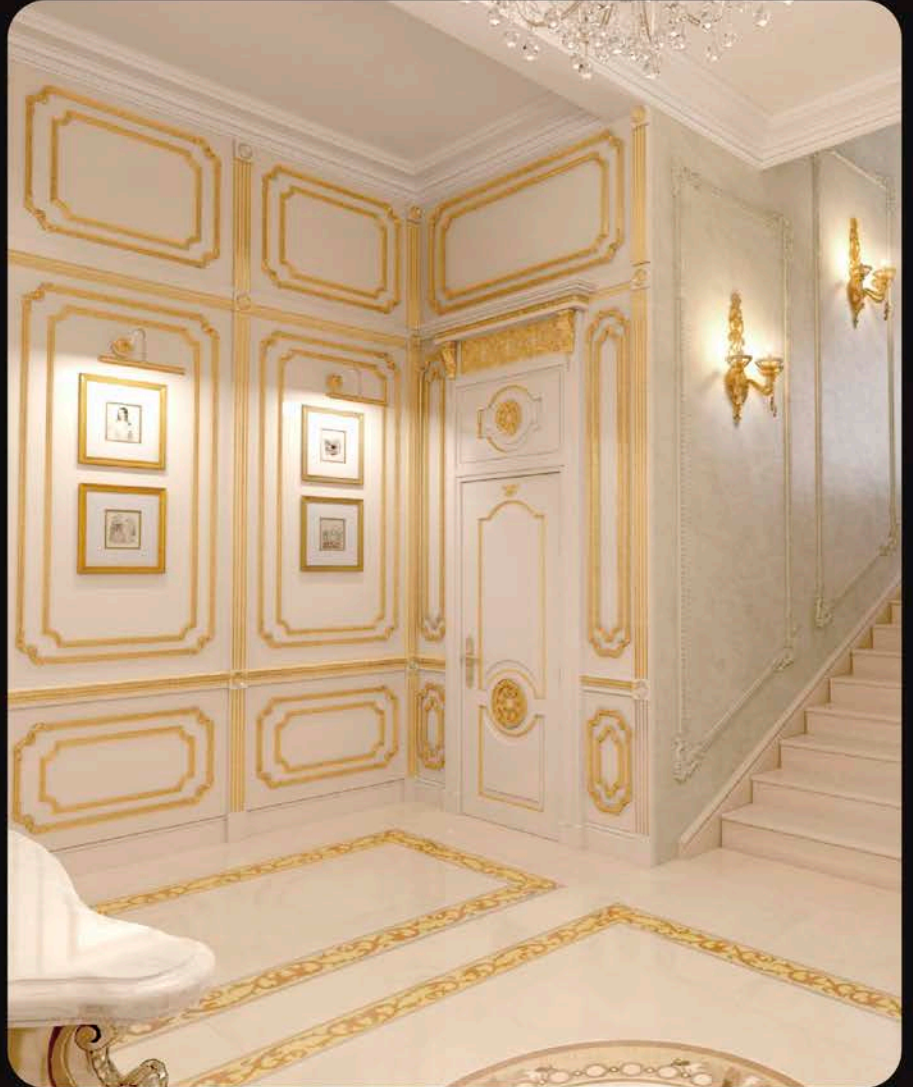

Материал:
массив бука, МДФ

Отделка:
эмаль, серебряная/золотая поталь