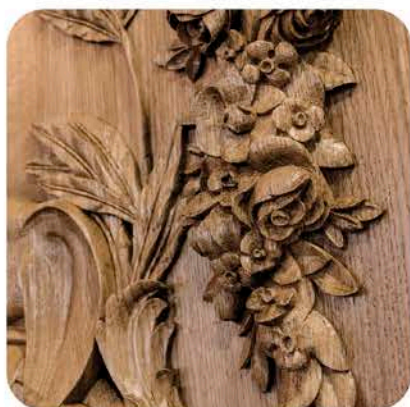

Отделка:
**эмаль, патинирование,
ручное нанесение кистью**

ДВЕРИ

Глубина резьбы:

до **40 мм**

Коллекция

«**Valois**»

Материал:
массив дуба

Отделка:
масло, ручное нанесение кистью