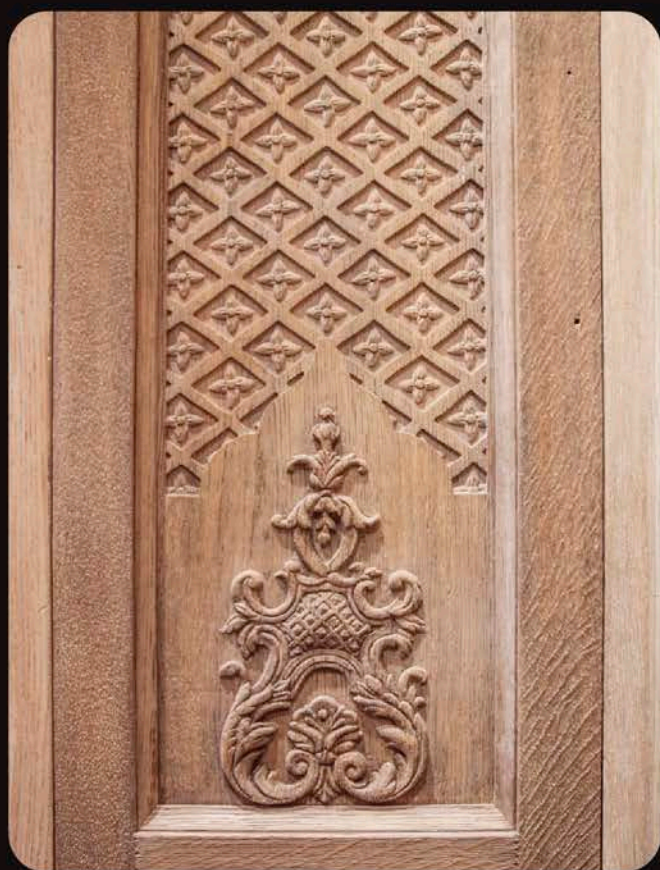

Отделка:
масло, браширование

Материал:
массив дуба