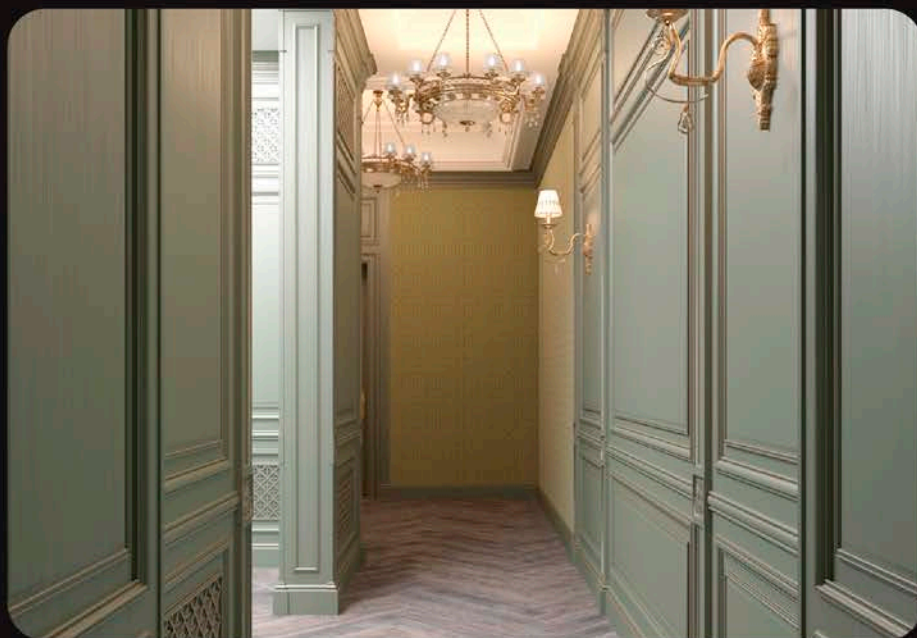

Глубина резьбы:

до **25 мм**

Коллекция

«**Champs-Élysées**»

Отделка:
эмаль, ручное нанесение кистью, сусальное золото, патинирование, гляцевый акриловый лак, полировка

Материал:

массив дуба,
МДФ

Отделка:
эмаль, золотая поталь, патинирование