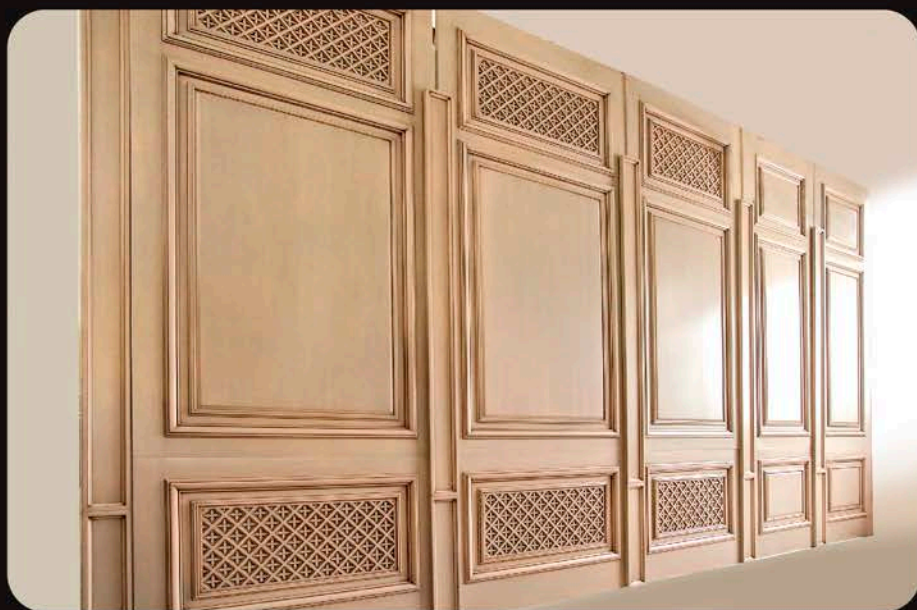

Материал:
массив бука, МДФ

БУАЗЕРИ

Глубина резьбы:

до **25 мм**

Коллекция

«L'Opéra»

Отделка:
эмаль, золотая поталь, патинирование

Материал:
массив бука, МДФ