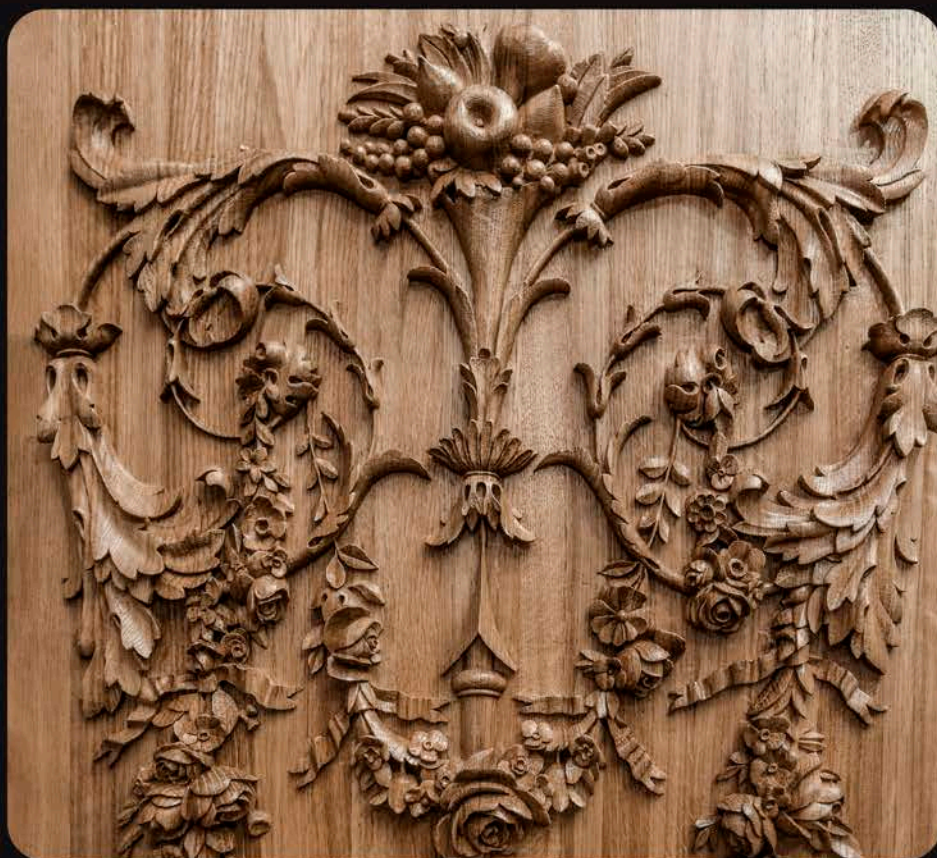

Отделка:
**эмаль, патинирование,
ручное нанесение кистью**

ДВЕРИ

Глубина резьбы:

до **40 мм**

Коллекция

«**Valois**»

Материал:
массив дуба

Отделка:
масло, ручное нанесение кистью