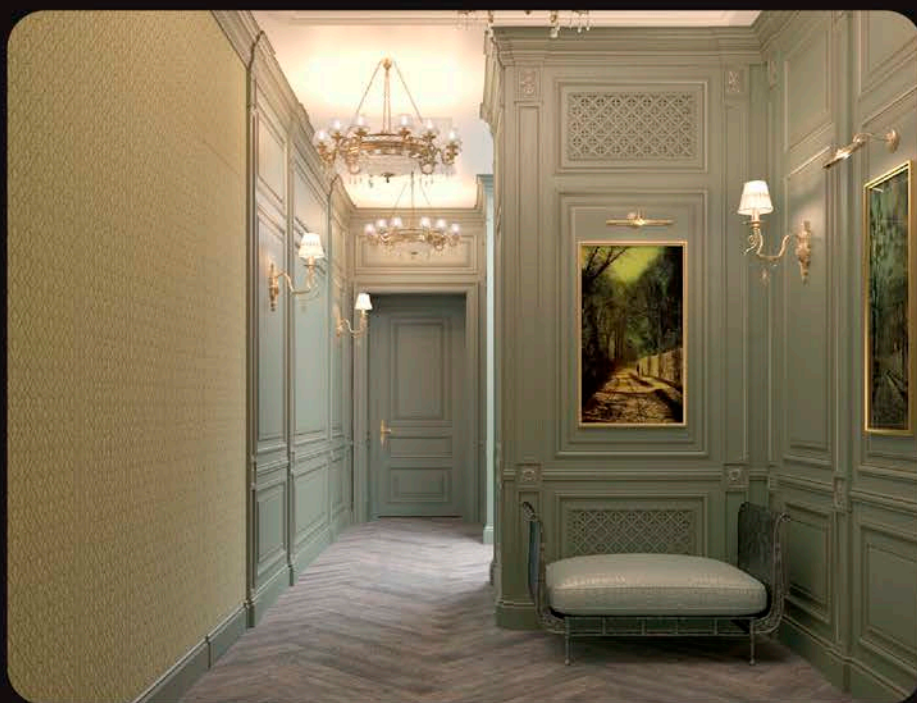

Глубина резьбы:

до **25 мм**

Коллекция

«**Champs-Élysées**»

Отделка:
эмаль, ручное нанесение кистью, сусальное золото, патинирование, гляцевый акриловый лак, полировка

Материал:

массив дуба,
МДФ

Отделка:
эмаль, золотая поталь, патинирование