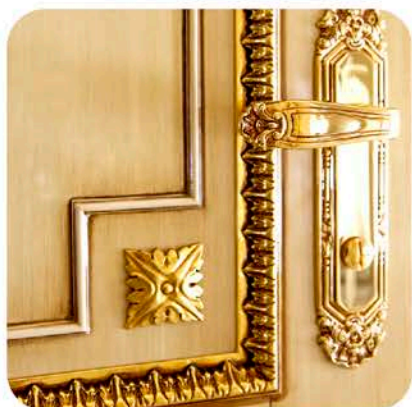

Отделка:
эмаль, ручное нанесение кистью, сусальное золото, патинирование, гляцевый акриловый лак, полировка

Материал:

массив дуба,
МДФ