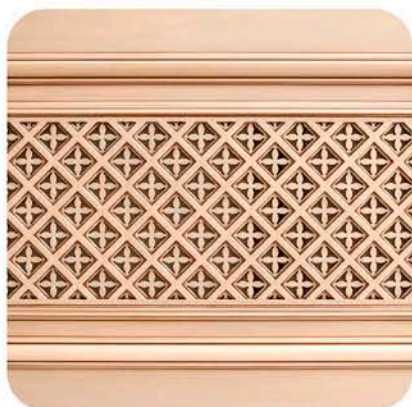

Материал:
массив бука, МДФ

БУАЗЕРИ

Глубина резьбы:

до **25 мм**

Коллекция

«L'Opéra»

Отделка:
эмаль, золотая поталь, патинирование

Материал:
массив бука, МДФ